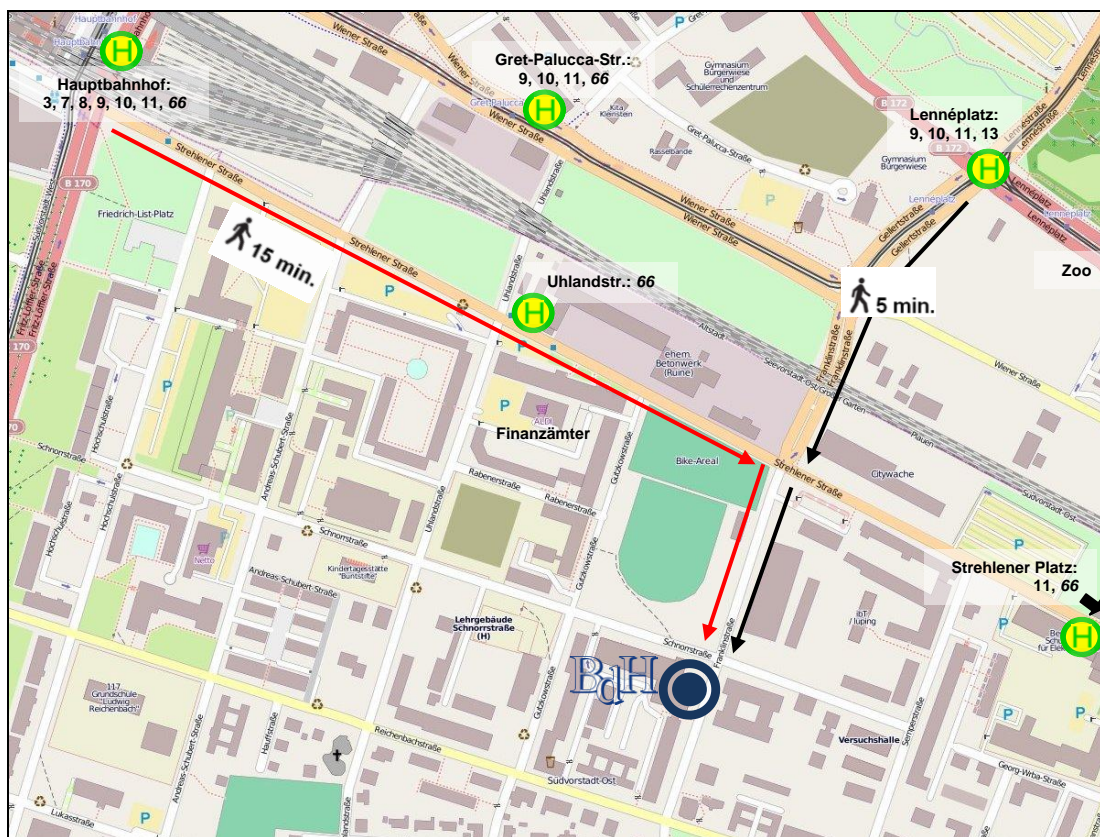

Quelle: <http://www.openstreetmap.org/>

Pkw

Ausgangspunkt **Dresden Hauptbahnhof:**

- Brückendurchfahrt:
 - nach Verlassen der Brückendurchfahrt sofort links abbiegen auf *Strehleener Straße* (Ausschilderung Richtung Pirna)
 - bei *Franklinstraße* rechts einbiegen
 - an nächster Querstraße *Schnorrstraße* halten
- Wiener Tunnel:
 - aus Richtung *Radebeul* in Richtung *Pirna* kommend den Tunnel verlassen
 - an 3. Kreuzung (2. Ampelkreuzung) rechts in *Franklinstraße* abbiegen
 - Strehleener Straße* geradeaus überqueren
 - an nächster Querstraße *Schnorrstraße* halten

Ausgangspunkt **Autobahn A17:**

- Abfahrt *Dresden-Südvorstadt* auf die B170 in Richtung Zentrum
- nach ca. 3,5 km, nach der Russisch-Orthodoxen Kirche, rechts auf *Reichenbachstraße* abbiegen
- nach ca. 800m links auf *Franklinstraße* abbiegen
- an nächster Querstraße *Schnorrstraße* halten

Ziel:

IPRO-Gebäude (rechts) Ecke Franklinstraße gegenüber Sportplatz → Schnorrstraße 70, 3. OG